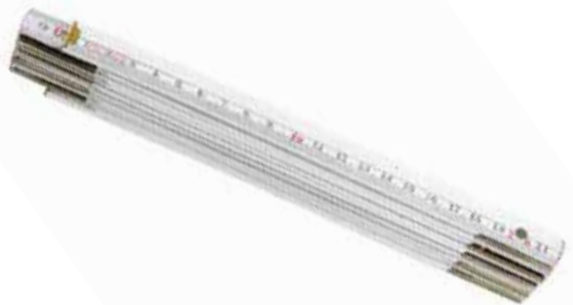

ART. 1001223

DOPPIO METRO PIEGHEVOLE BIANCO IN PVC DA 2 METRI

Doppio metro pieghevole in PVC. Modello economico. Lunghezza 2 metri. Weight 125 gr.

Double folding meter in white PVC. Economical model. Length 2 meters. Weight 125 gr.

Taglie/Size: 2 Mt

PACKAGING: Imballo da 120 Pezzi - Box 120 Pieces